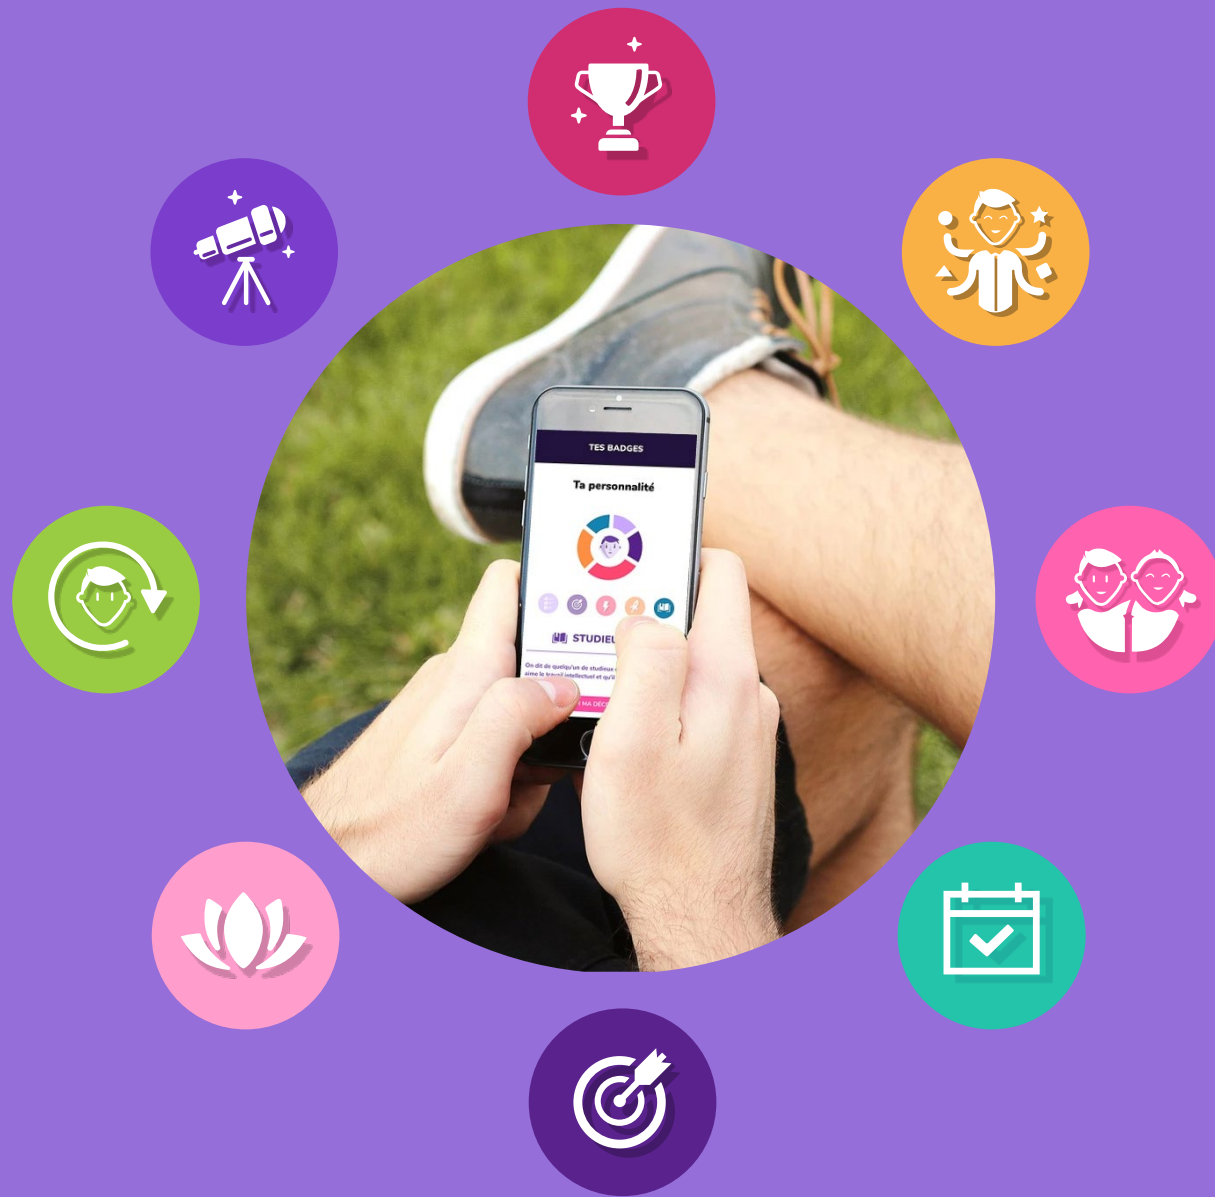

Et si on  
s'orientait par  
le jeu ?

# Concept ludique pour mieux se connaître et découvrir des métiers autrement

## Une vision de l'orientation positive et adaptée aux usages

- ▶ Jouer pour identifier ses talents,
- ▶ Découvrir des métiers adaptés à sa personnalité,
- ▶ Construire son parcours

## L'expérience utilisateur au cœur de la solution

- ▶ Cocréation
- ▶ Usages
- ▶ Approche positive de la personnalité
- ▶ Approche ludique
- ▶ + de 74 500 utilisateurs